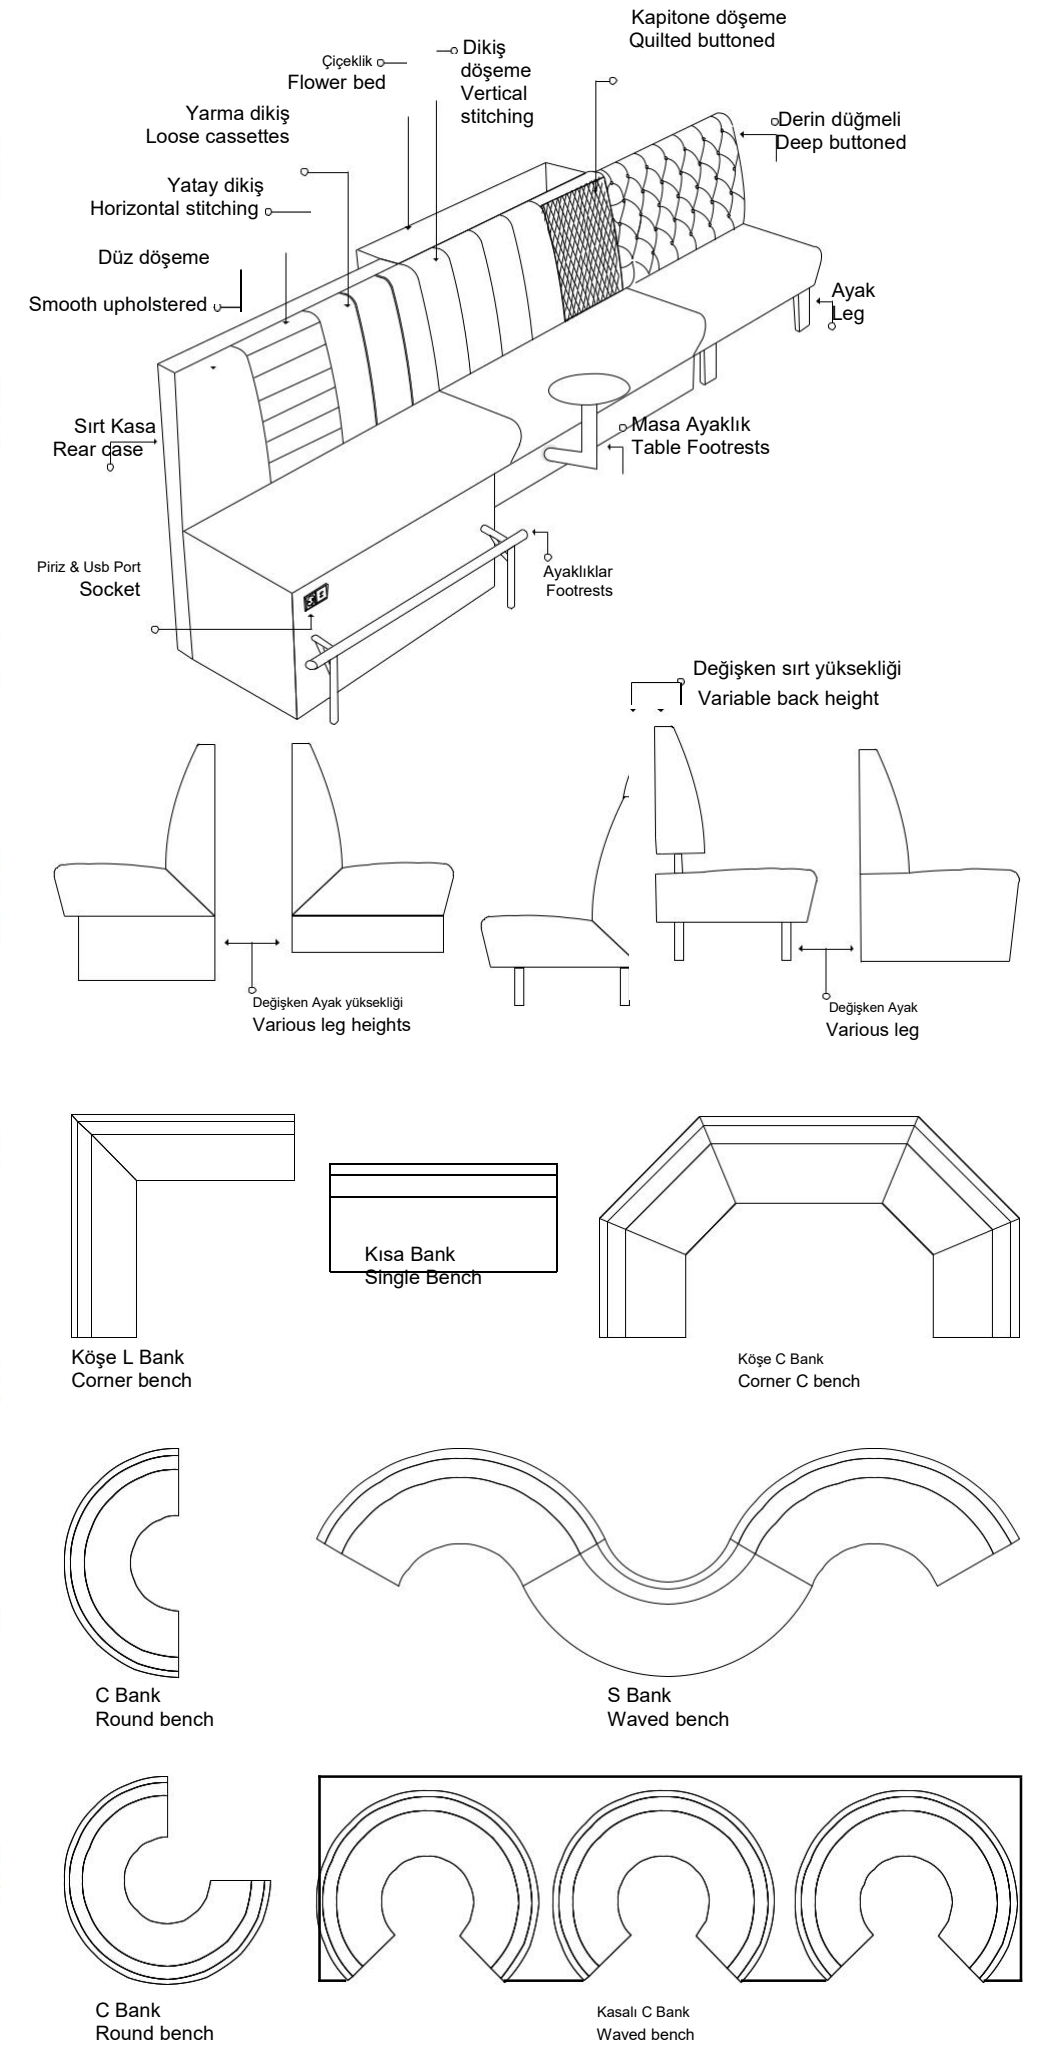

BENCHES SETTLE