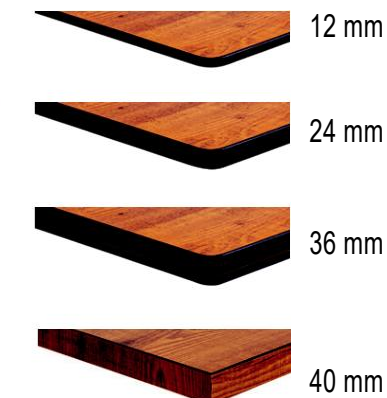

HPL Options

Index

MDF wood + Compact

M 4005 / C 130

MC 4005 / C 147

MC 100 / C 126

MC 110 / C 142

MC 110 / C 131

MC 110 / C 147

MC 100 / C 147

MC 170 / S 1

MC 170 / S 3

MG 100 / S 4

MC 180 / Glass

MC185 / Glass

MC 180 / Glass

MC 110 / C 142

Index