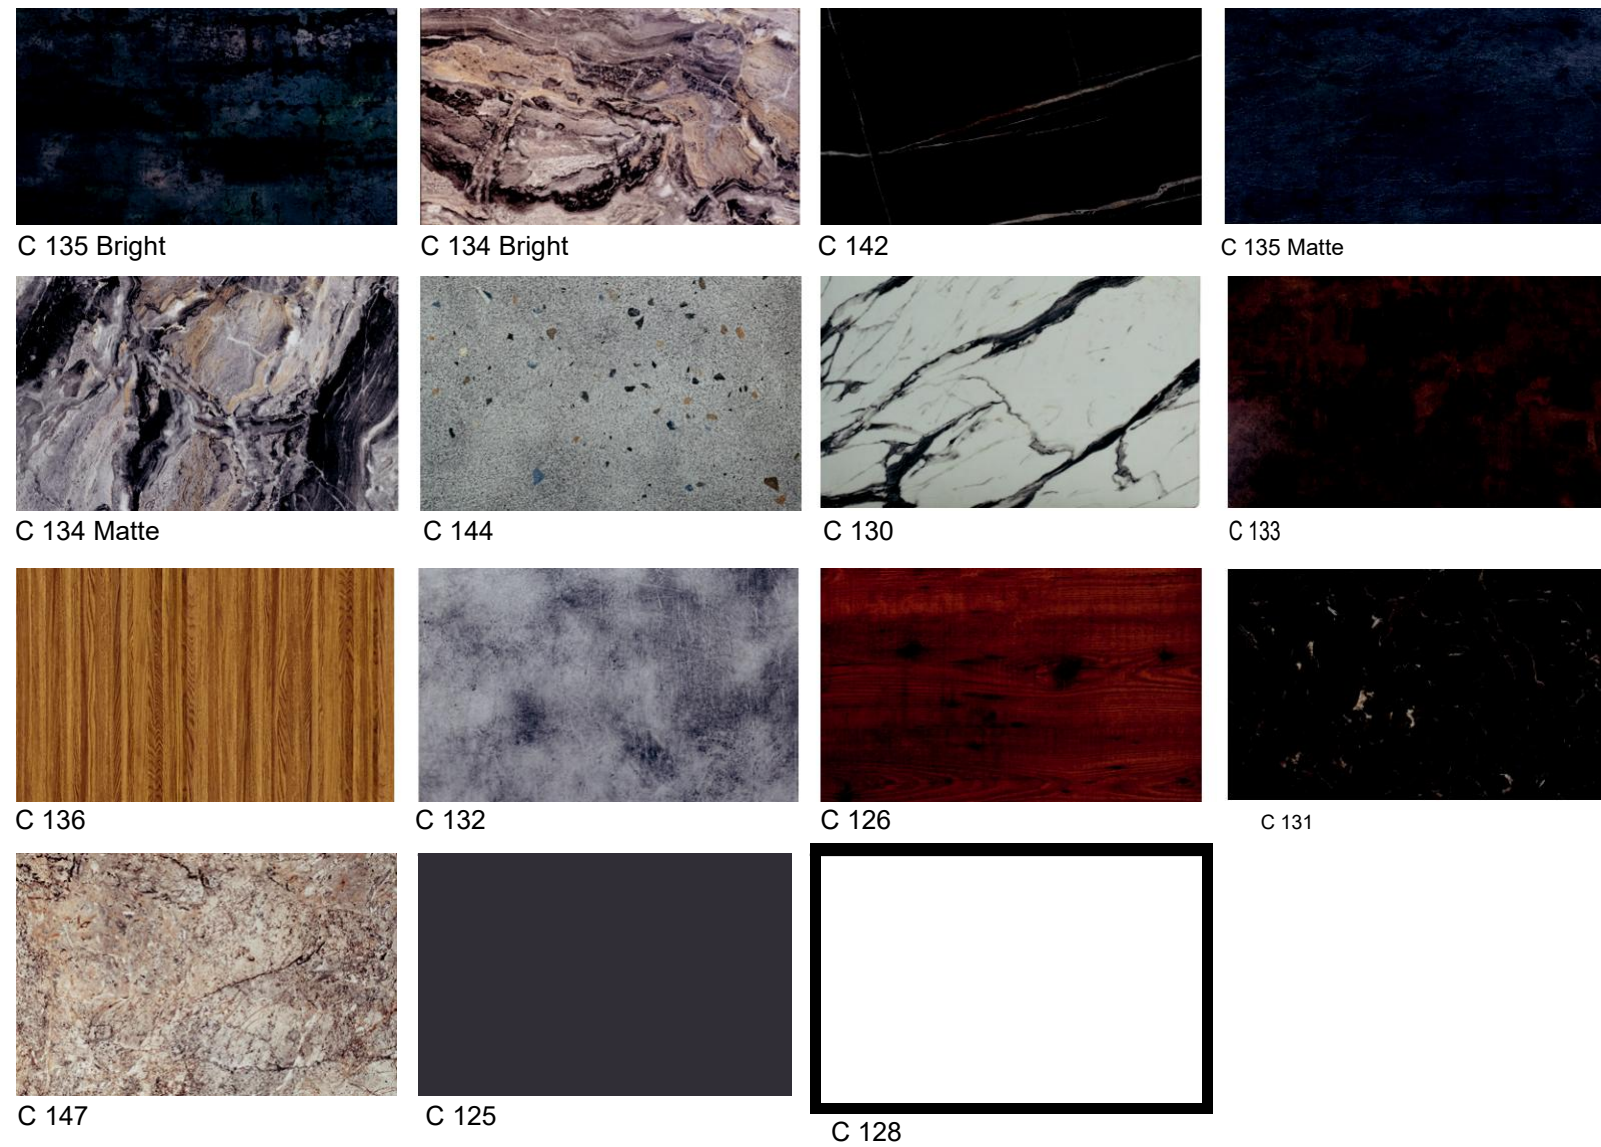

TRZ OSLO

HPL Options

Index

MDF wood + Compact

M 4005 / C 130

MC 4005 / C 147

MC 100 / C 126

MC 110 / C 142